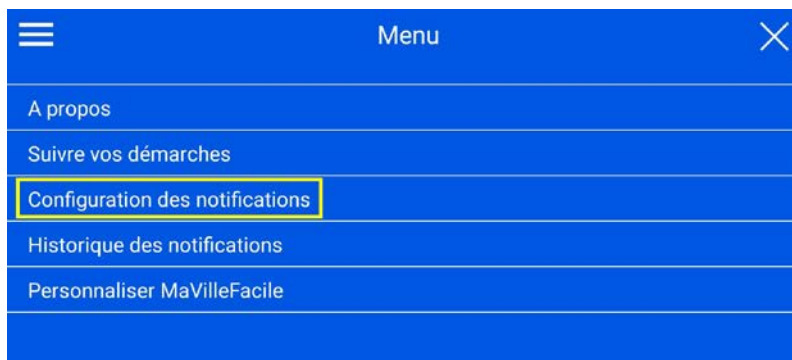

Bienvenue sur
Ma ville facile

- Pour accéder uniquement aux informations de la commune de Poey de Lescar :

- Cliquer sur les rubriques :
Ville de Pau
et
Ville de Bizanos

pour les **désactiver**

Poey de Lescar et Nouveautés sur Ma Ville Facile sont en **surbrillance**

- Cliquer sur **Valider**

Bienvenue sur Ma ville facile

- Cliquer sur le menu  en haut à gauche pour accéder aux **réglages**.

Poey de Lescar

Nouveautés sur
Ma Ville Facile

Choir mes
communes favorites

Sélectionner **Configuration des notifications**

- Par défaut toutes les notifications sont sélectionnées
- Sélectionner celle de votre choix pour cela
- Cliquer sur **Tout désélectionner**

Retour Paramètres

- ↳ **Social/Santé**
Informations sur le lancement des dispositifs destinés aux seniors
- Culture**
↳ Informations concernant l'ouverture d'une inscription à un événement, une annulation, un report, ...
- Pau Accueils**
↳ Informations concernant l'ouverture des services administratifs, mesures provisoires...
- Nouvelles démarches**
↳ Permet de recevoir des notifications lorsqu'une nouvelle démarche en ligne est créée