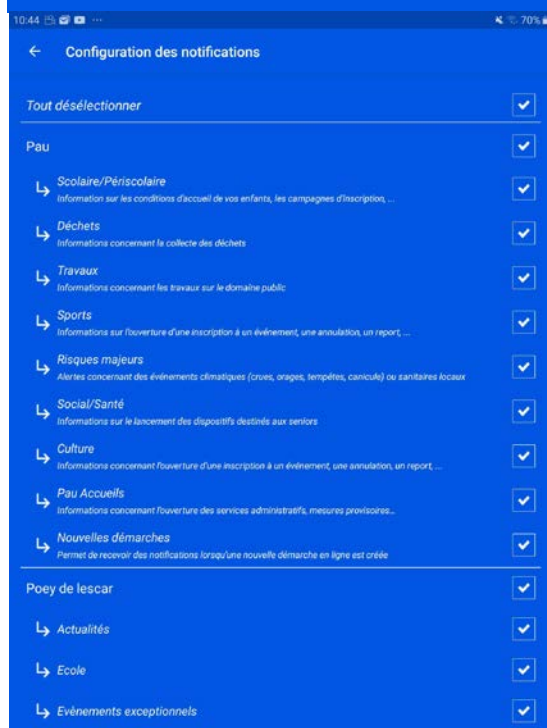

- Cliquer sur **Valider**

Bienvenue sur Ma ville facile

- Cliquer sur le menu  en haut à gauche pour accéder aux **réglages**.

Poey de Lescar

Nouveautés sur
Ma Ville Facile

Choir mes
communes favorites

Sélectionner **Configuration des notifications**

- Par défaut toutes les notifications sont sélectionnées
- Sélectionner celle de votre choix pour cela
- Cliquer sur **Tout désélectionner**

Retour Paramètres

- ↳ **Social/Santé**
Informations sur le lancement des dispositifs destinés aux seniors
- Culture**
↳ Informations concernant l'ouverture d'une inscription à un événement, une annulation, un report, ...
- Pau Accueils**
↳ Informations concernant l'ouverture des services administratifs, mesures provisoires...
- Nouvelles démarches**
↳ Permet de recevoir des notifications lorsqu'une nouvelle démarche en ligne est créée